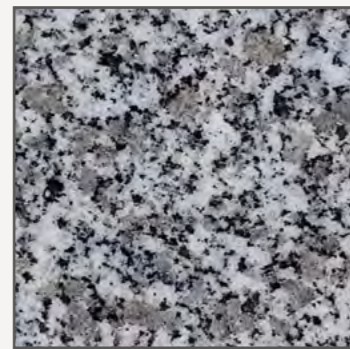

TARN FIN MOYEN