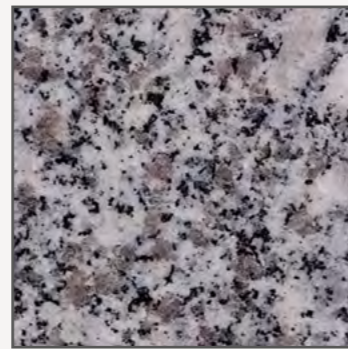

TARN GROS MOYEN