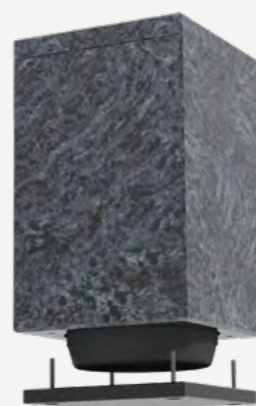

UC1
16 x 16 x H28 cm
3 L - Pochette plastique

Ouverture par dessous avec Joint d'étanchéité

UC11
17 x 17 x H28 cm
3 L - Cendrier PEHD

UC11C
Ouverture par dessus

UC11F
Ouverture par dessous

Urnes granit rondes