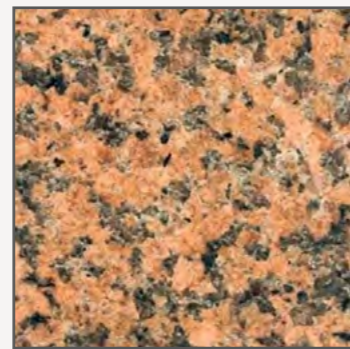

ROSE CLARTE