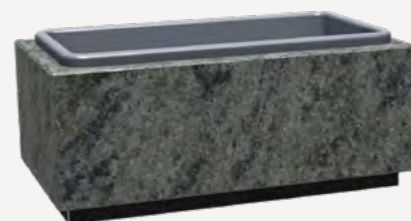

Tulipe 2000
Ø18 H25
Godet n°49

Tulipe 30
Ø20 H30
Godet n°51

Vases boules

Boule A18
Ø18 H17
Godet n°44

Boule A21
Ø21 H19
Godet n°45

Boule A25
Ø25 H23
Godet n°49

Cache-pots et bacs

**Cache-pot
CPR 19**
Ø19 H16
avec fond
Bac n°21

**Bac
CP 20**
20 x 20 x H18
collé
Bac n°20

Nos jardinières sont livrées avec bac plastique à réserve d'eau
Granits disponibles : voir nuancier matériaux page 26-27

Jardinières collées

UNA 40
42 x 21 x H18
Bac n°60