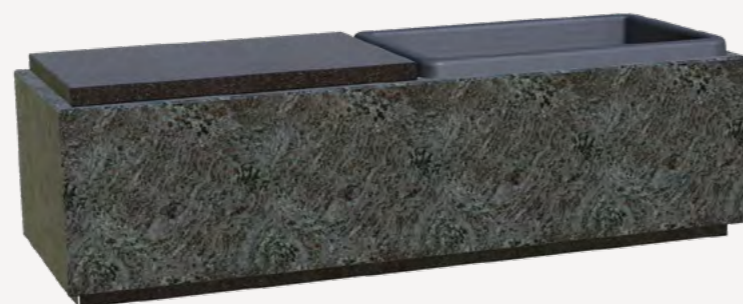

Jardi Urnes
JUC2
61 x 22 x H18
2 plaques de fermeture granit noir
1 Bac n°68
2 Cendriers PEHD - 3 L