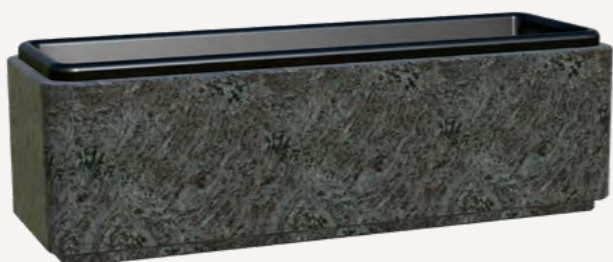

I14
à poser
uniquement
Ø7.5 H14
Godet n°42

VRZ6N
Ø16.5 H25
Godet n°49

JM625N
62 x 21 x H18
Bac n°62

Souvenir

Plaques à graver
Noir Fin sans socle

- 30 x 20 x Ep.2
- 35 x 25 x Ep.2
- 40 x 30 x Ep.2

Parchemin à graver
PHZ1
avec socle
40 x 30 x Ep.2